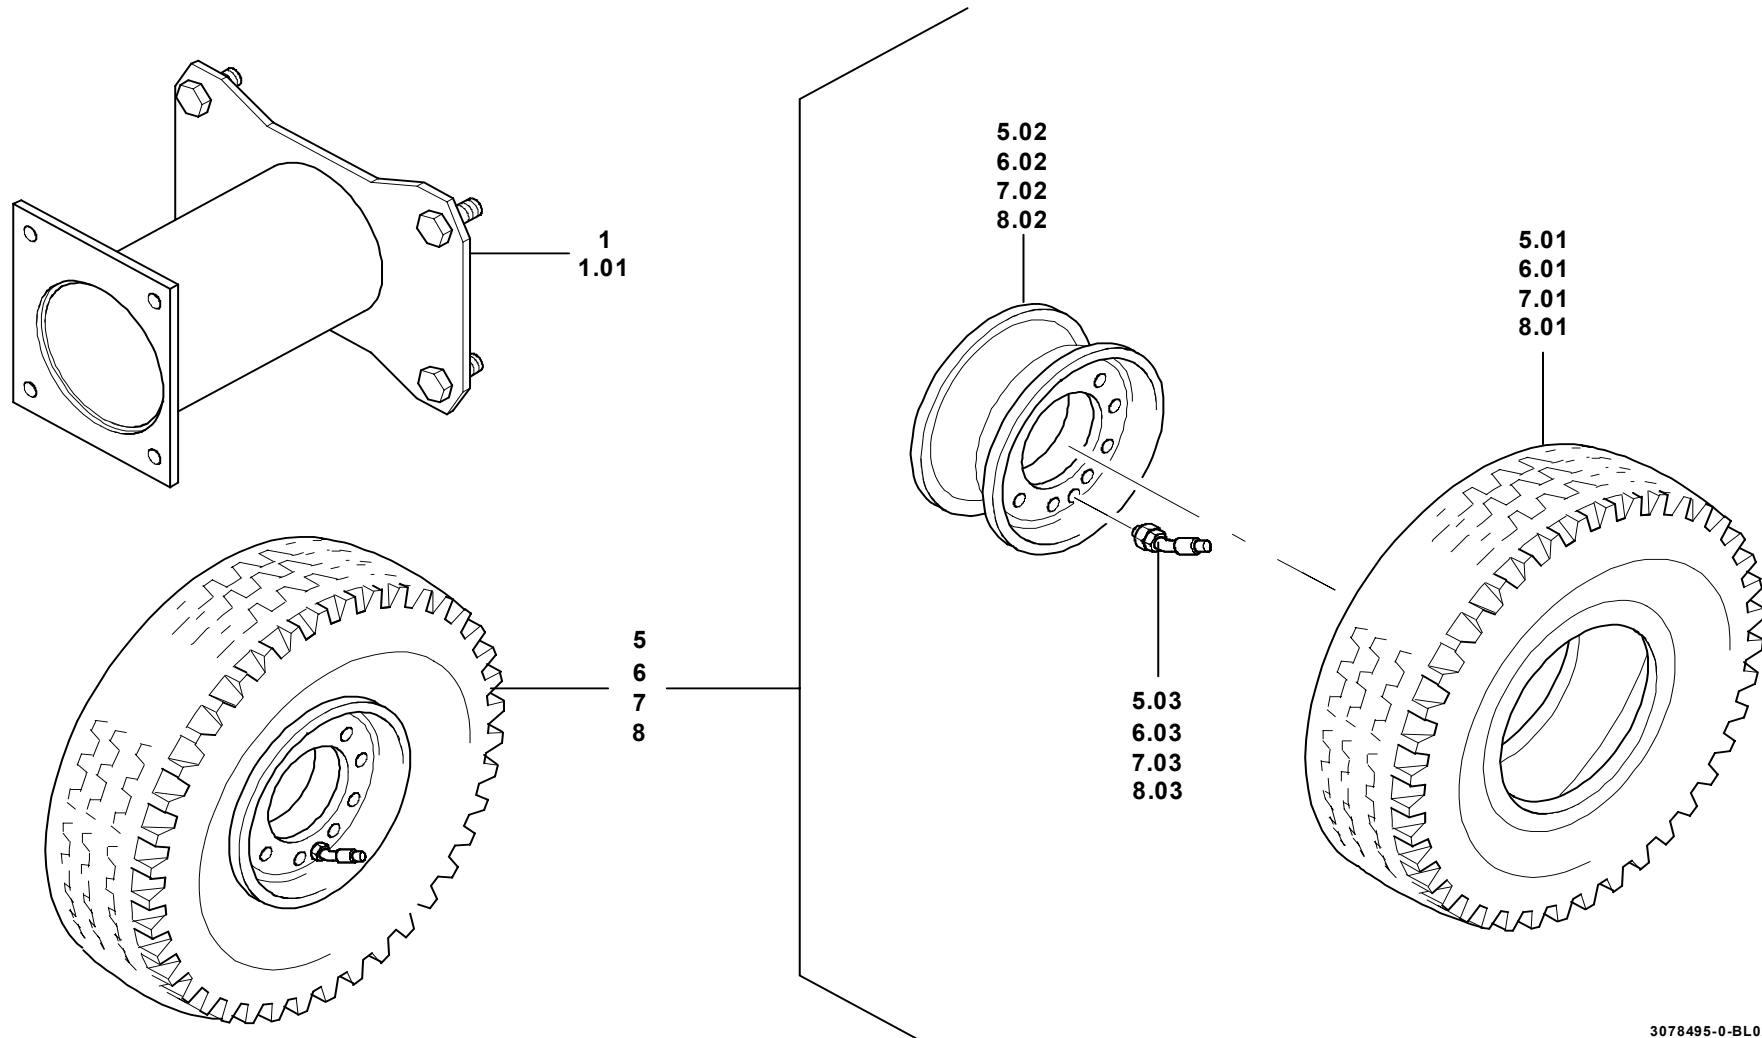

**GROVE**RAEDER  
WHEELSBILDTADEL  
PICTORIAL DISPLAY**GMK 3050  
BE 750  
G 000**

07.04

**3078495-ETL #**

1/2

3078495-0-BL01-0704-0000

**GROVE**RAEDER  
WHEELSBILDTADEL  
PICTORIAL DISPLAY**GMK 3050  
BE 750  
G 000**

07.04

**3078495-ETL #**

2/2

3078495-0-BL02-0704-0000