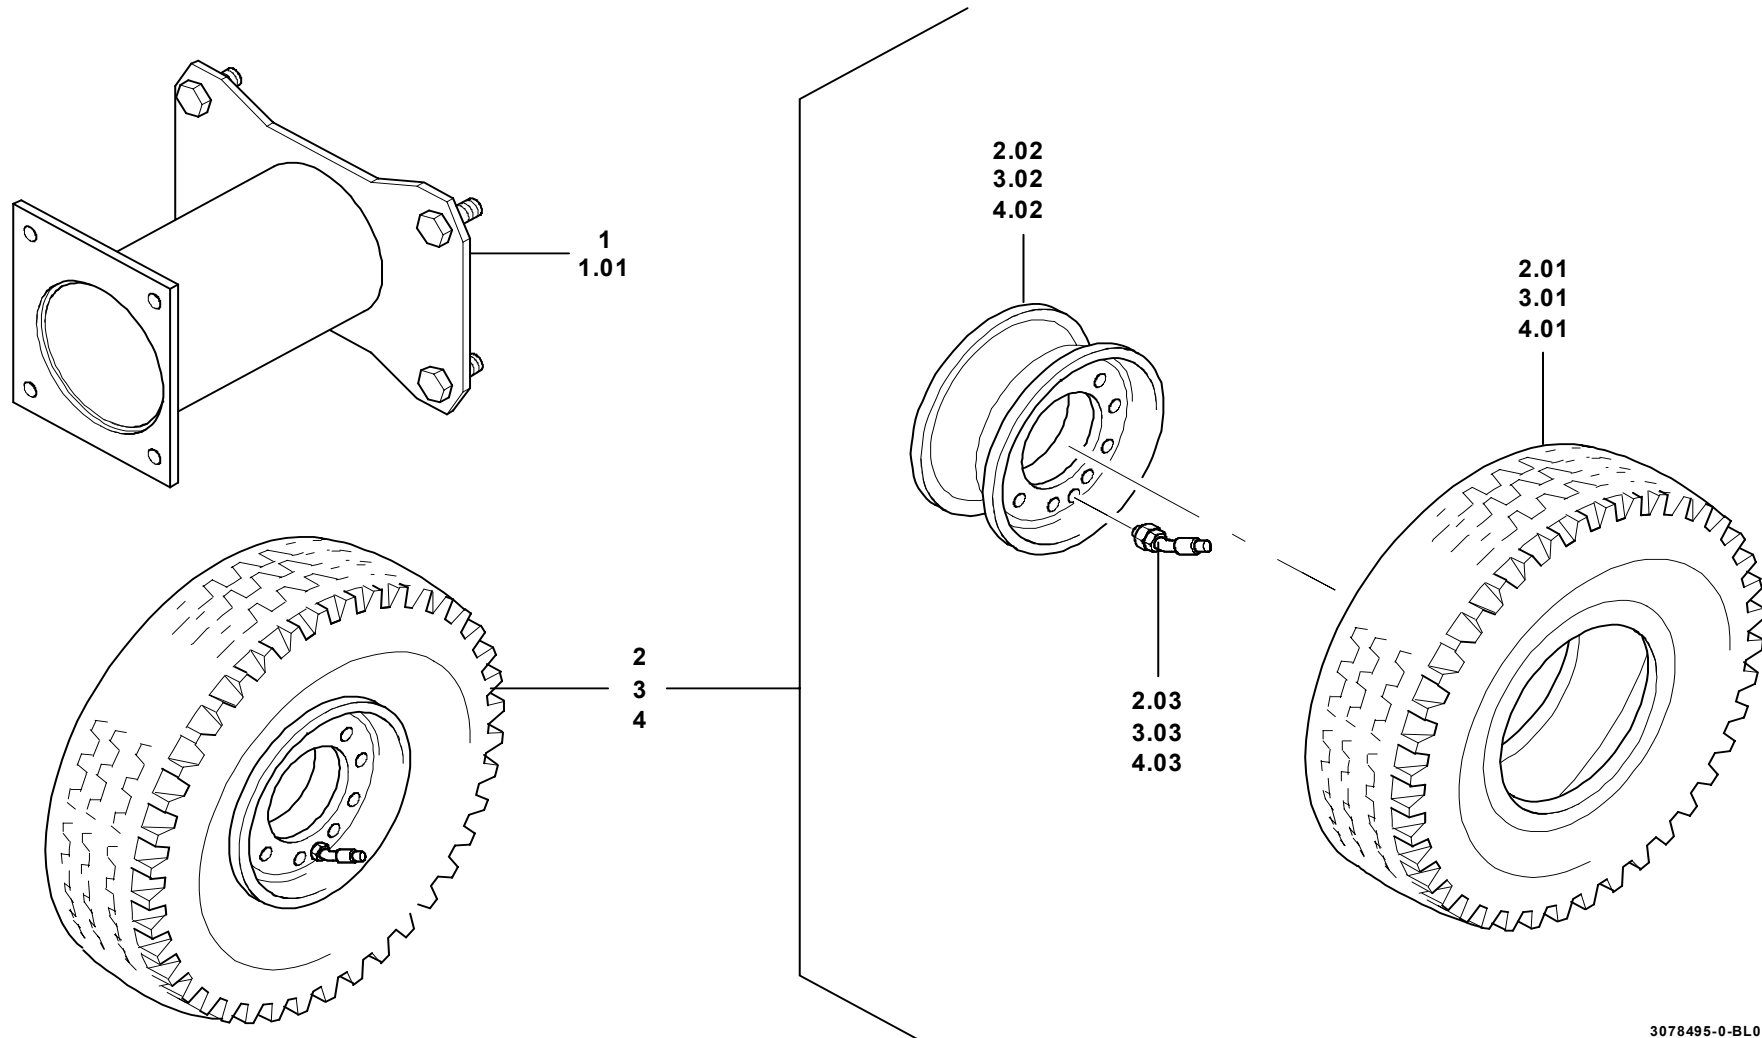

**GROVE**RAEDER  
WHEELSBILDTADEL  
PICTORIAL DISPLAY**GMK 3050  
BE 750  
G 000**

07.04

**3078495-ETL #**

1/2

3078495-0-BL01-0704-0000

**GROVE**RAEDER  
WHEELSBILDTADEL  
PICTORIAL DISPLAY**GMK 3050  
BE 750  
G 000**

07.04

**3078495-ETL #**

2/2

3078495-0-BL02-0704-0000